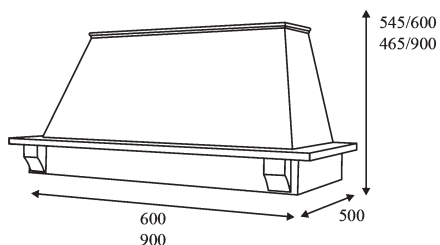

Κ104 - Venere Καμινάδα Τοίχου

- Σύγχρονη τεχνολογία κατασκευής
- Παραδοσιακός σχεδιασμός
- Υψηλή απόδοση με μοτέρ τριών ταχυτήτων απορροφητικότητας **1.000 m³/h**
- Φωτισμός με λαμπτήρες **2 x 40W**
- Φίλτρα μεταλλικά πλενόμενα
- Χειρισμός με συρόμενα κουμπιά
- Ξύλινη επένδυση (άβαφη)
- Διάμετρος αεραγωγού απαγωγής **150mm**
- Στάθμη θορύβου max **55 dB (A)**

Venere			
Τύπος	Παροχή m³/h	Διαστάσεις cm	Τιμή
Venere 60	1.000	60 x 50	€ 618,00
Venere 90	1.000	90 x 50	€ 649,00

Κ108 - Rustica Orlata Καμινάδα Τοίχου

- Σύγχρονη τεχνολογία κατασκευής
- Παραδοσιακός σχεδιασμός
- Υψηλή απόδοση με μοτέρ τριών ταχυτήτων απορροφητικότητας **1.000 m³/h**
- Φωτισμός με λαμπτήρες **2 x 40W**
- Φίλτρα μεταλλικά πλενόμενα
- Χειρισμός με συρόμενα κουμπιά
- Ξύλινη επένδυση (άβαφη)
- Διάμετρος αεραγωγού απαγωγής **150mm**
- Στάθμη θορύβου max **55 dB (A)**

Rustica Orlata			
Τύπος	Παροχή m³/h	Διαστάσεις cm	Τιμή
Rustica Orlata 90	1.000	90 x 50	€ 595,00