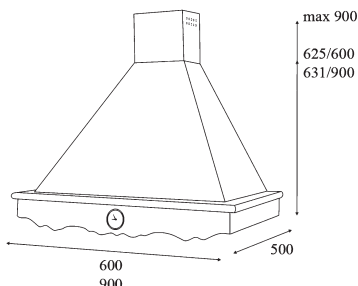

## Κ104 - Venere Καμινάδα Τοίχου

- Σύγχρονη τεχνολογία κατασκευής
- Παραδοσιακός σχεδιασμός
- Υψηλή απόδοση με μοτέρ τριών ταχυτήτων απορροφητικότητας **1.000 m<sup>3</sup>/h**
- Φωτισμός με λαμπτήρες **2 x 40W**
- Φίλτρα μεταλλικά πλενόμενα
- Χειρισμός με συρόμενα κουμπιά
- Ξύλινη επένδυση (άβαφη)
- Διάμετρος αεραγωγού απαγωγής **150mm**
- Στάθμη θορύβου max **55 dB (A)**

Venere			
Τύπος	Παροχή m <sup>3</sup> /h	Διαστάσεις cm	Τιμή
Venere 60	1.000	60 x 50	€ 618,00
Venere 90	1.000	90 x 50	€ 649,00

## Κ108 - Rustica Orlata Καμινάδα Τοίχου

- Σύγχρονη τεχνολογία κατασκευής
- Παραδοσιακός σχεδιασμός
- Υψηλή απόδοση με μοτέρ τριών ταχυτήτων απορροφητικότητας **1.000 m<sup>3</sup>/h**
- Φωτισμός με λαμπτήρες **2 x 40W**
- Φίλτρα μεταλλικά πλενόμενα
- Χειρισμός με συρόμενα κουμπιά
- Ξύλινη επένδυση (άβαφη)
- Διάμετρος αεραγωγού απαγωγής **150mm**
- Στάθμη θορύβου max **55 dB (A)**

Rustica Orlata			
Τύπος	Παροχή m <sup>3</sup> /h	Διαστάσεις cm	Τιμή
Rustica Orlata 90	1.000	90 x 50	€ 595,00