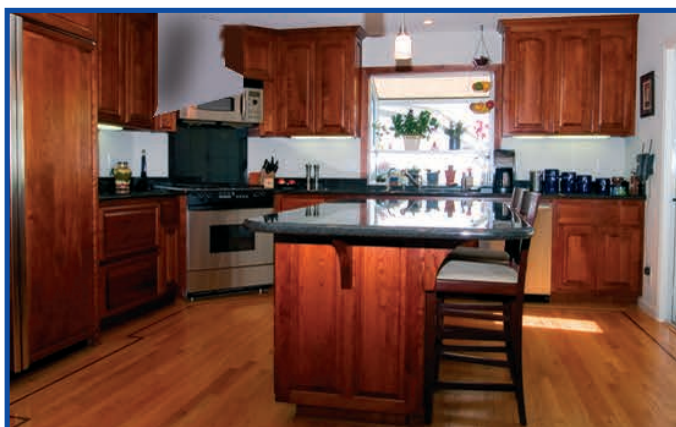

## Κ104 - Venere Καμινάδα Τοίχου

- Σύγχρονη τεχνολογία κατασκευής
- Παραδοσιακός σχεδιασμός
- Υψηλή απόδοση με μοτέρ τριών ταχυτήτων απορροφητικότητας **1.000 m<sup>3</sup>/h**
- Φωτισμός με λαμπτήρες **2 x 40W**
- Φίλτρα μεταλλικά πλενόμενα
- Χειρισμός με συρόμενα κουμπιά
- Ξύλινη επένδυση (άβαφη)
- Διάμετρος αεραγωγού απαγωγής **150mm**
- Στάθμη θορύβου max **55 dB (A)**

## Κ108 - Rustica Orlata Καμινάδα Τοίχου

- Σύγχρονη τεχνολογία κατασκευής
- Παραδοσιακός σχεδιασμός
- Υψηλή απόδοση με μοτέρ τριών ταχυτήτων απορροφητικότητας **1.000 m<sup>3</sup>/h**
- Φωτισμός με λαμπτήρες **2 x 40W**
- Φίλτρα μεταλλικά πλενόμενα
- Χειρισμός με συρόμενα κουμπιά
- Ξύλινη επένδυση (άβαφη)
- Διάμετρος αεραγωγού απαγωγής **150mm**
- Στάθμη θορύβου max **55 dB (A)**