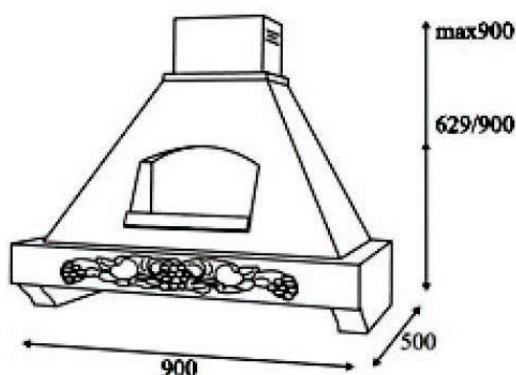

Κ 129 - Gaia Καμινάδα Τοίχου

- Σύγχρονη τεχνολογία κατασκευής
- Παραδοσιακός σχεδιασμός
- Υψηλή απόδοση με μοτέρ τριών ταχυτήτων απορροφητικότητας **1.000 m³/h**
- Φωτισμός με λαμπτήρες **2 x 40W**
- Φίλτρα μεταλλικά πλενόμενα
- Χειρισμός με συρόμενα κουμπιά
- Ξύλινη επένδυση (άβαφη)
- Διάμετρος αεραγωγού απαγωγής **150mm**
- Στάθμη θορύβου max **55 dB (A)**

Κ129 - Gaia			
Τύπος	Παροχή m ³ /h	Διαστάσεις cm	Τιμή
Gaia 90	1.000	90 x 50	€ 826,00

Κ 130 - Ines Καμινάδα Τοίχου

- Σύγχρονη τεχνολογία κατασκευής
- Παραδοσιακός σχεδιασμός
- Υψηλή απόδοση με μοτέρ τριών ταχυτήτων απορροφητικότητας **1.000 m³/h**
- Φωτισμός με λαμπτήρες **2 x 40W**
- Φίλτρα μεταλλικά πλενόμενα
- Χειρισμός με συρόμενα κουμπιά
- Ξύλινη επένδυση (άβαφη)
- Διάμετρος αεραγωγού απαγωγής **150mm**
- Στάθμη θορύβου max **55 dB (A)**

Κ130 - Ines			
Τύπος	Παροχή m ³ /h	Διαστάσεις cm	Τιμή
Ines 60	1.000	60 x 50	€ 736,00
Ines 90	1.000	90 x 50	€ 768,00