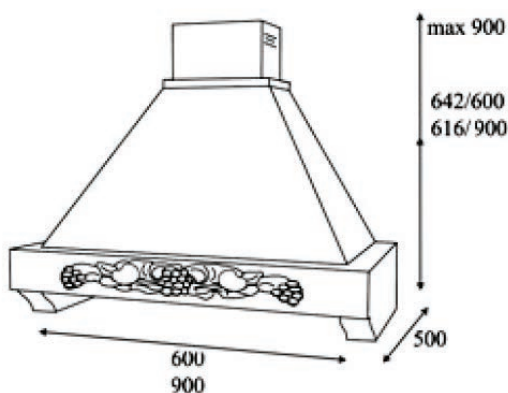

Κ 129 - Gaia Καμινάδα Τοίχου

- Σύγχρονη τεχνολογία κατασκευής
- Παραδοσιακός σχεδιασμός
- Υψηλή απόδοση με μοτέρ τριών ταχυτήτων απορροφητικότητας **1.000 m³/h**
- Φωτισμός με λαμπτήρες **2 x 40W**
- Φίλτρα μεταλλικά πλενόμενα
- Χειρισμός με συρόμενα κουμπιά
- Ξύλινη επένδυση (άβαφη)
- Διάμετρος αεραγωγού απαγωγής **150mm**
- Στάθμη θορύβου max **55 dB (A)**

Κ129 - Gaia			
Τύπος	Παροχή m ³ /h	Διαστάσεις cm	Τιμή
Gaia 90	1.000	90 x 50	€ 826,00

Κ 130 - Ines Καμινάδα Τοίχου

- Σύγχρονη τεχνολογία κατασκευής
- Παραδοσιακός σχεδιασμός
- Υψηλή απόδοση με μοτέρ τριών ταχυτήτων απορροφητικότητας **1.000 m³/h**
- Φωτισμός με λαμπτήρες **2 x 40W**
- Φίλτρα μεταλλικά πλενόμενα
- Χειρισμός με συρόμενα κουμπιά
- Ξύλινη επένδυση (άβαφη)
- Διάμετρος αεραγωγού απαγωγής **150mm**
- Στάθμη θορύβου max **55 dB (A)**

Κ130 - Ines			
Τύπος	Παροχή m ³ /h	Διαστάσεις cm	Τιμή
Ines 60	1.000	60 x 50	€ 736,00
Ines 90	1.000	90 x 50	€ 768,00